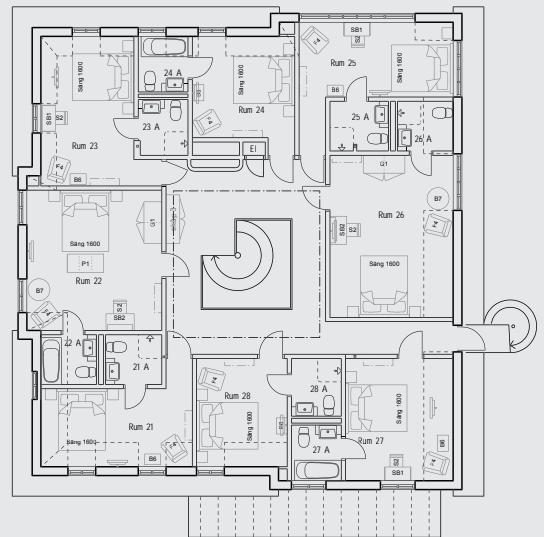

VILLA JC STEVENS

PLANSKISS

ENTRÉPLAN

4 sovrum varav tre enkelrum med queen size säng, 160 cm, och ett dubbelrum med två 90 cm breda sängar. Alla rummen har eget badrum. En allmän gästtoalett. Matplats/konferensrum för 14, wifi, pc-kanon, filmduk. Bibliotek med öppen spis, soffa-grupp, fåtöljer, ljudanläggning, TV. Öppet kök mot matplatsen. Uteterrass. Parkering utanför villan.

PLAN 2

Åtta sovrum varav sju enkelrum med queen size säng, 160 cm, och ett dubbelrum med två 90 cm breda sängar. Alla rummen har eget badrum

   @stenungsbaden

T: 0303-72 68 00 | www.stenungsbaden.se

STENUNGSBADEN
Yacht Club