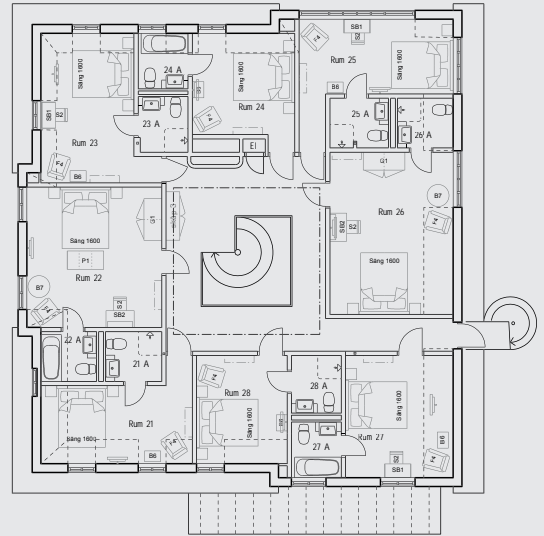

VILLA JC STEVENS

PLANSKISS

ENTRÉPLAN

4 sovrum varav tre enkelrum med queen size säng, 160 cm, och ett dubbelrum med två 90 cm breda sängar. Alla rummen har eget badrum. En allmän gästtoalett. Matplats/konferensrum för 14, wifi, pc-kanon, filmduk. Bibliotek med öppen spis, soffa-grupp, fåtöljer, ljudanläggning, TV. Öppet kök mot matplatsen. Uteterrass. Parkering utanför villan.

PLAN 2

Åtta sovrum varav sju enkelrum med queen size säng, 160 cm, och ett dubbelrum med två 90 cm breda sängar. Alla rummen har eget badrum

   @stenungsbaden

T: 0303-72 68 00 | www.stenungsbaden.se

STENUNGSBADEN
Yacht Club